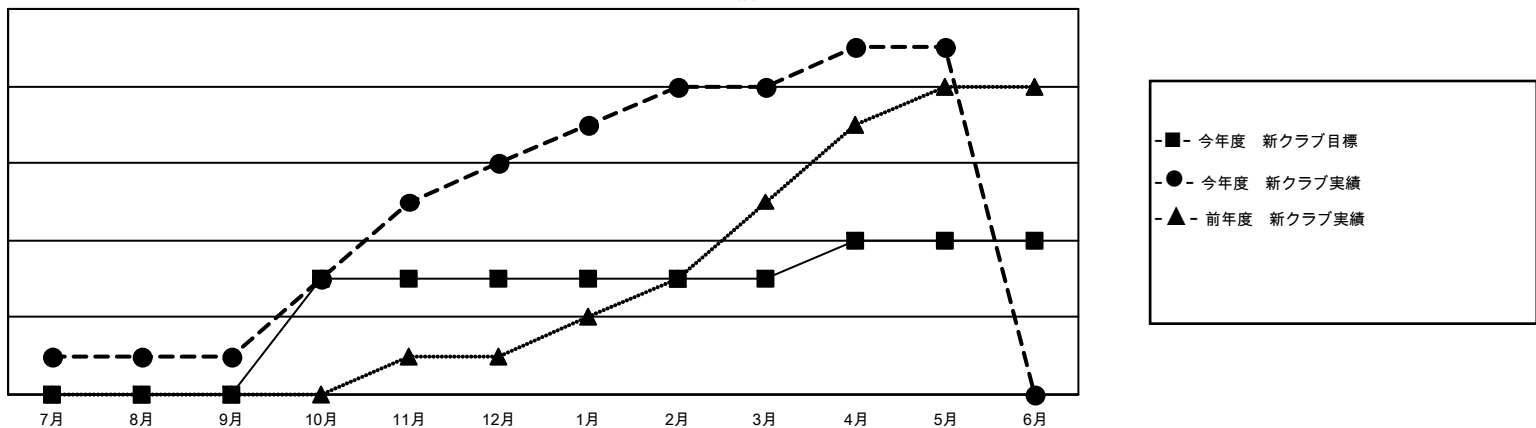

GMT MONTHLY MEMBERSHIP PROGRESS REPORT

Results as of: 5/31/2026

Multiple District 336

LOCATION: JAPAN

GMT: OPEN

GMT会則地域 5 - J

クラブ				名			
結果 : 2025-2026				結果 : 2025-2026			
四半期	新クラブ目標	新クラブ	解散クラブ	四半期	会員純増目標	会員増強実績	退会者 (転籍を含む) 実際
7月/8月/9月	0	1	0	7月/8月/9月	210	413	230
10月/11月/12月	3	5	0	10月/11月/12月	205	317	236
1月/2月/3月	0	2	1	1月/2月/3月	210	220	242
4月/5月/6月	1	1	0	4月/5月/6月	156	189	196

新クラブ目標及び実績累計