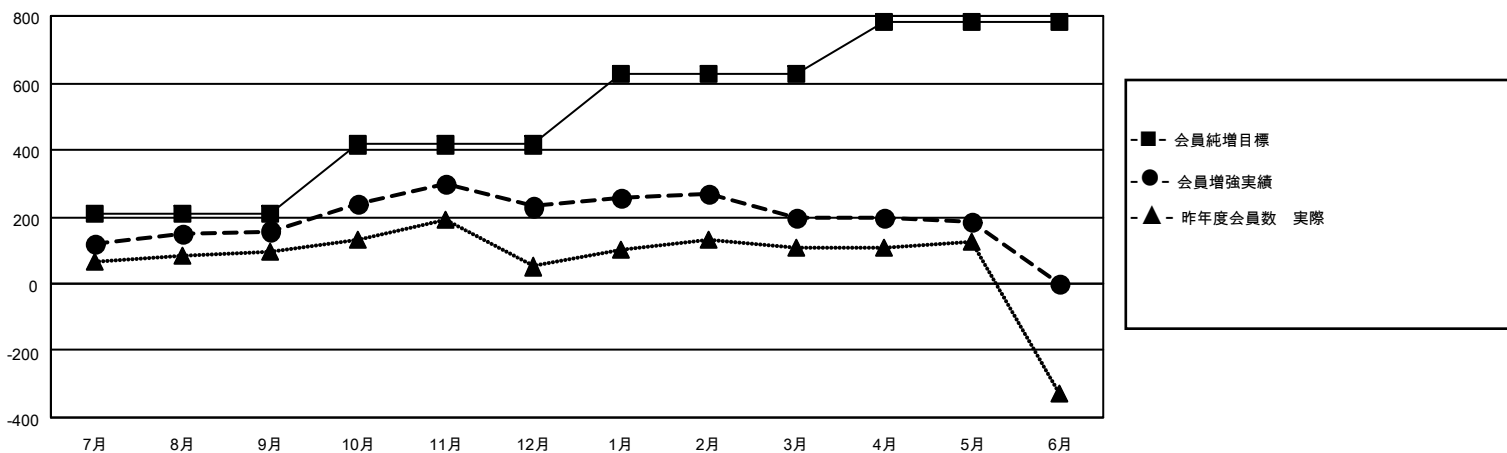

# GMT MONTHLY MEMBERSHIP PROGRESS REPORT

Results as of: 5/31/2026

Multiple District 336

LOCATION: JAPAN

GMT: OPEN

GMT会則地域 5 - J

クラブ				名			
結果 : 2025-2026				結果 : 2025-2026			
四半期	新クラブ目標	新クラブ	解散クラブ	四半期	会員純増目標	会員増強実績	退会者 ( 転籍を含む ) 実際
7月/8月/9月	0	1	0	7月/8月/9月	210	413	230
10月/11月/12月	3	5	0	10月/11月/12月	205	317	236
1月/2月/3月	0	2	1	1月/2月/3月	210	220	242
4月/5月/6月	1	1	0	4月/5月/6月	156	189	196

新クラブ目標及び実績累計

会員目標及び実績累計

解散クラブ: 1	284 CLUBS OF 379 一名以上の新会員を登録	<b>男女別</b>	
退会者		男性	10,095 (80.06%)
物故会員 113	<a href="#">会員累計データを見るには、ここをクリック</a>	女性	2,514 (19.94%)
クラブ解散 0		世帯主/家族会員合計	2,188
その他 791		国際会費半額の家族会員	1,212
合計 904			